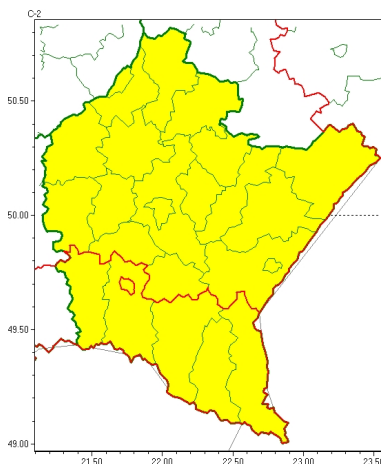

Zasięg ostrzeżeń w województwie

Przymrozki
2023-05-08 11:18

WOJEWÓDZTWO PODKARPACKIE OSTRZEŻENIA METEOROLOGICZNE ZBIORCZO NR 101 WYKAZ OBOWIĄZUJĄCYCH OSTRZEŻEŃ o godz. 11:18 dnia 08.05.2023

Zjawisko/Stopień zagrożenia	Przymrozki/1
Obszar (w nawiasie numer ostrzeżenia dla powiatu)	powiaty: brzozowski(35), dębicki(39), jarosławski(37), kolbuszowski(41), Krosno(45), Lesajski(40), lubaczowski(36), Łańcucki(40), mielecki(41), niemiński(41), przemyski(31), Przemyśl(31), przeworski(39), ropczycko-sędziszowski(39), rzeszowski(40), Rzeszów(40), stalowowolski(41), strzyżowski(36), Tarnobrzeg(40), tarnobrzeski(41)
Ważność	od godz. 23:00 dnia 08.05.2023 do godz. 07:00 dnia 09.05.2023
Prawdopodobieństwo	80%
Przebieg	Prognozowany jest lokalnie spadek temperatury powietrza do około 0°C. Temperatura minimalna od 0°C do 3°C, lokalnie -1°C, przy gruncie od -3°C do -1°C.
SMS	IMGW-PIB OSTRZEŻEGA: PRZYMROZKI/1 podkarpackie (20 powiatów) od 23:00/08.05 do 07:00/09.05.2023 temp. min od 0st. do 3st., lok.-1st, przy gruncie od -3st.do -1st. Dotyczy powiatów: brzozowski, dębicki, jarosławski, kolbuszowski, Krosno, lesajski, lubaczowski, Łańcucki, mielecki, niemiński, przemyski, Przemyśl, przeworski, ropczycko-sędziszowski, rzeszowski, Rzeszów, stalowowolski, strzyżowski, Tarnobrzeg i tarnobrzeski.
RSO	Woj. podkarpackie (20 powiatów), IMGW-PIB wydał ostrzeżenie pierwszego stopnia o przymrozkach
Uwagi	Brak.
Zjawisko/Stopień zagrożenia	Przymrozki/1
Obszar (w nawiasie numer ostrzeżenia dla powiatu)	powiaty: bieszczadzki(57), jasielski(53), krośnieński(53), leski(58), sanocki(57)